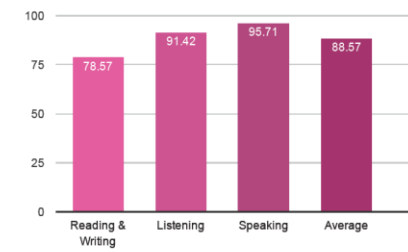

	STARTERS	MOVERS	FLYERS
OZEL EFDAL OKULLARI	%90	%78.18	%88.57
ISTANBUL	%84.8	%74	%71.4
MARMARA	%84.6	%73.6	%71.4
TURKEY	%83.4	%72.4	%70.8

STARTERS - SUCCESS RATE

MOVERS - SUCCESS RATE

FLYERS - SUCCESS RATE