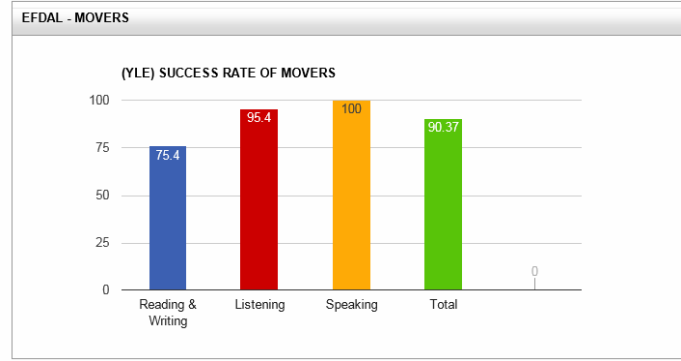

EFDAL CAMBRIDGE BAŞARILARI

Özel Efdal İlkokulu ve Ortaokulu olarak tüm öğrencilerimizi Cambridge sınavlarında göstermiş oldukları başarıdan dolayı tebrik ediyoruz.

EFDAL'DE **STARTERS** BAŞARI ORANI % **93.93**