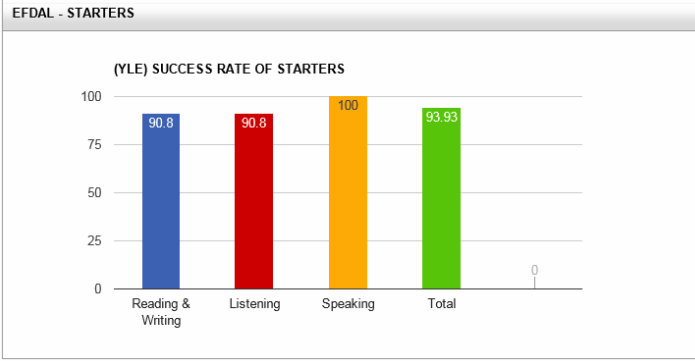

EFDAL CAMBRIDGE BAŞARILARI

Özel Efdal İlkokulu ve Ortaokulu olarak tüm öğrencilerimizi Cambridge sınavlarında göstermiş oldukları başarıdan dolayı tebrik ediyoruz.

EFDAL'DE **STARTERS** BAŞARI ORANI % **93.93**