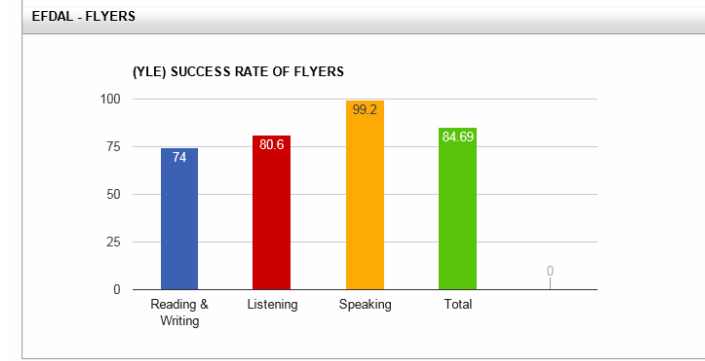

EFDAL CAMBRIDGE BAŞARILARI

Özel Efdal İlkokulu ve Ortaokulu olarak tüm öğrencilerimizi Cambridge sınavlarında göstermiş oldukları başarıdan dolayı tebrik ediyoruz.

EFDAL'DE **STARTERS** BAŞARI ORANI % **93.93**